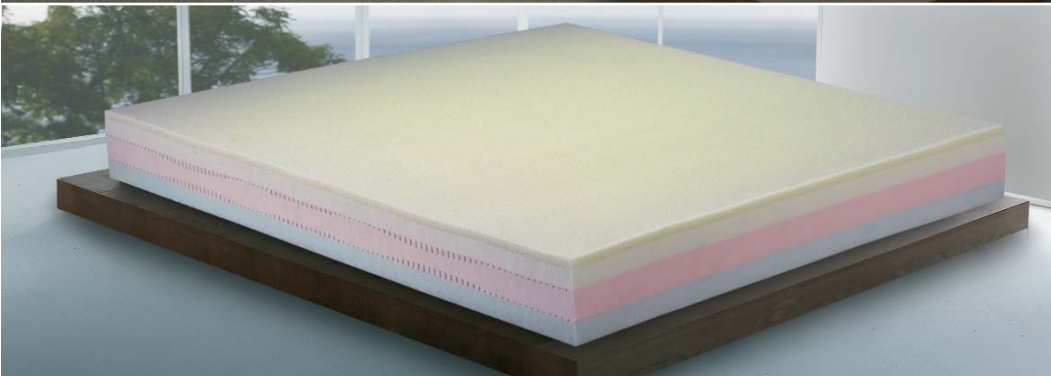

# KRISTAL

20 cm  
altezza lastra

24 cm  
altezza materasso finito

## Particolare Kristal

### IMBOTTITURA

- **TESSUTO:** "Myform HD" 53% Poliestere + 46%

Viscosa + 1% Carbonio - lavabilità in lavatrice ciclo lana

- **IMBOTTITURA LATO INVERNALE:**

2 cm di Myform Memory densità 50 kg/m<sup>3</sup>

- **IMBOTTITURA LATO ESTIVO:**

Dimension Bamboo + Poliestere