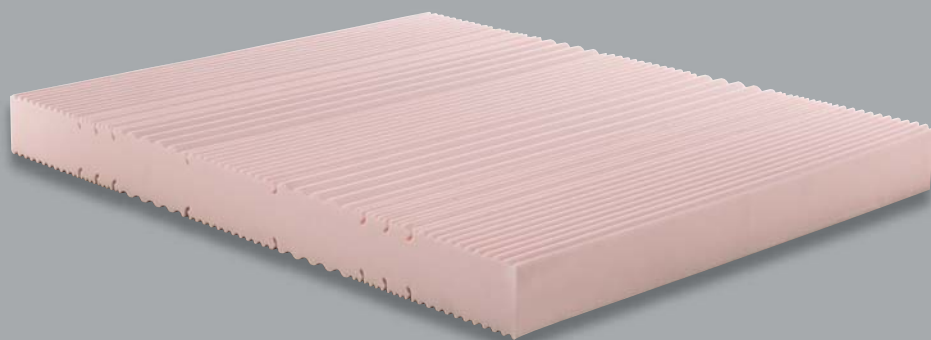

NUVOLA

MATERASSO IN MYFORM

18 cm
materasso finito

16 cm
altezza lastra

Lastra

NUVOLA

CARATTERISTICHE:

- Materasso in Myform, sfoderabile lungo tutti i 4 lati
- Dotato di **6 maniglie** per una migliore usabilità
- Strato:
 - **Myform Extension** 16,0 cm lavorato a zone differenziate
 - Peso: 9 Kg al m²
 - Può essere rivestito anche utilizzando il Sistema Fodere Dorelan, una soluzione che permette di scegliere fra 5 fodere con caratteristiche diverse per una massima personalizzazione del riposo.
 - La fodera presenta uno strato di **tessuto 3D Respiro** che migliora e favorisce l'aerazione.

SFODERABILE CON SISTEMA FODERE

- **MYFORM:** termovariabile, si modella in funzione del calore del corpo.
- **FIBERSAN:** anallergico, traspirante e fresco.
- **COTONE:** resistente e climatizzato.
- **ELASTICIZZATO:** igienico e versatile.
- **SOLO TESSUTO:** esalta le qualità del materasso.

RESPIRO: è la fascia in tessuto tridimensionale che mantiene il materasso fresco e aerato.

7 zone differenziate

zona cervicale sostenuta

zona spalle accogliente

zona dorsale sostenuta

zona bacino media accoglienza

zona cosce sostenuta

zona polpacci accogliente

zona piedi sostenuta